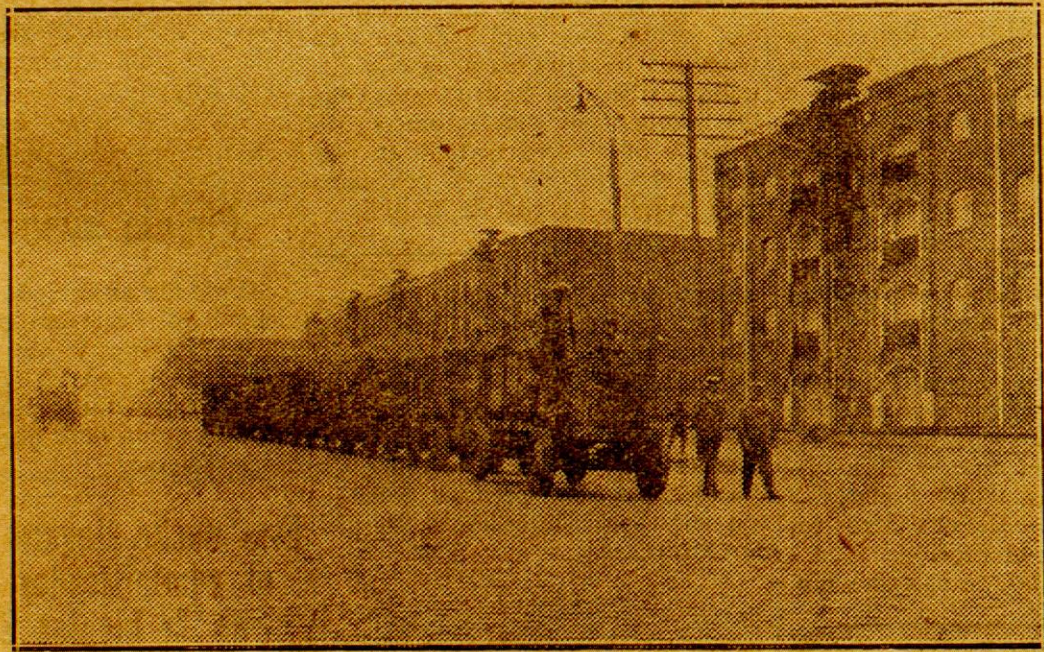

C. Garrastazu.

Cambio de personal

La casa Orbe y Urrutia, pone en conocimiento de su numerosa clientela que el señor Feliciano Mijangó, encargado de la sucursal establecida en San Ignacio, se ha retirado de la casa, debiendo en lo sucesivo entenderse para cualquier operación comercial relacionada con la misma con sus propietarios en aquella localidad.

Se desea VENDER:

Una Hermosa Estanzuela compuesta de 1.700 hectáreas de campo especial para ganadería y agricultura, con 150 hectáreas m o m de monte alto con maderas dura. Casa de material, viviendas para personal, corrales, bretes de apartes, varios potreros invernadas, etc.; situado sobre el Aguapey, departamento de Ituzaingó (Corrientes)—a dos horas de automóvil de la Estación Vuelta del Ombú—F. C. N. E. A. Precio con estas mejoras $ 33— hectárea. Por informes dirigirse a

Francisco Fuentes

POSADAS-MISIONES

¡¡ Vd.!!

Para quedar contento haga su compra en **La Mueblería Europea**

Casa de mejor prestigio y de mayor seriedad

PEDRO CHAPOV COLON 167 al 173
15 años establecido **POSADAS**

CAMIONES

NASH QUAD

Una interesante demostración sobre el poder de arrastre de camiones, se realizó en el puerto de la capital, en presencia de autoridades de la Aduana y de un escribano público

El NASH QUAD arrastrando 8 troleys cargados de carbón, durante las pruebas en las calles adyacentes al Puerto

En las calles adyacentes a la Aduana de la Capital fuimos testigos circunstanciales de un interesante demostración del poder de arrastre de los camiones Nash Quad, que ha recibido una fuerte partida una empresa financiera de la plaza.

Un camión de esta marca, con 8 troleys, cargados de carbón, con un peso total de 63.000 kilos, fué arrastrado sin mayores inconvenientes gracias al poder propulsor y a las cualidades técnicas de la máquina aludida que posee arranque en las cuatro ruedas mediante eje «cardan» con ruedas de acero fundido y gomas macizas.

Presenciaron la operación, que fué seguida con interés por numerosas personas, las autoridades principales de la Aduana de la Capital y el escribano público, doctor Pedro L. A. Manguero, que certificó el resultado de la prueba.

Las características principales

En el deseo de conocer mayores detalles sobre las condiciones de estos camiones, que bien pueden

El engrasamiento se hace por pre- cionada desde el árbol del cigúuc- ción, por medio de engranajes es- yor peso. Está accionado por un piraes. El embrague es del tipo motor vertical de 4 cilindros, de 4 de discos secos y la caja de cam- tiempos, con cilindros de cabeza bio de velocidad del tipo «selecti- en forma L, con suspensión en 3 vo», cuatro velocidades hacia ade- puntos. La potencia efectiva es de 28 H. P.

Estas máquinas que han sido construídas para necesidades gue- rreras, ofrecen un aspecto verda- deramente imponente con sus ma- teriales, que dan una idea inne- diata de su destino para trabajos en terrenos pesados y malos. Pues solamente 3.200 kilogramos, con velocidad, hasta los engranajes có- carrocera, no obstante esta cir- nicos situados en los diferenciales cunstancia. El enfriamiento del y de éstas, por árbol transversal motor se hace por una bomba cen- hasta el piñón motor que se en- trífuga que hace circular el agua, dienta uon el engranaje interior siendo su radiador y cabida de de cada una de las cuatro ruedas. agua del tipo barbas de bullena y Los resortes del vehículo se en- tubo, permitiendo 26 litros y me- cargan de la fuerza de torsión y dio. La ignición es por magneto del movimiento. "La Prensa" de Bs. Aires

Calidad y Potencia a Precio Bajo

Oldsmobile "6"

COMO TODOS LOS PRODUCTOS DE LA "GENERAL MOTORS" ESTE COCHE REUNE A LA BELLEZA DE SUS LINEAS Y A SU SÓLIDA CONSTRUCCIÓN EL ATRACTIVO DE UN PRECIO IMPOSIBLE DE IGUALAR.

Doble Faeton Standard $ 3.395 s/w B.P.A.S.
Equipado con 5 cubiertas Balloon

SÁNCHEZ Y PAGÉS
BOLIVAR 223-235 POSADAS