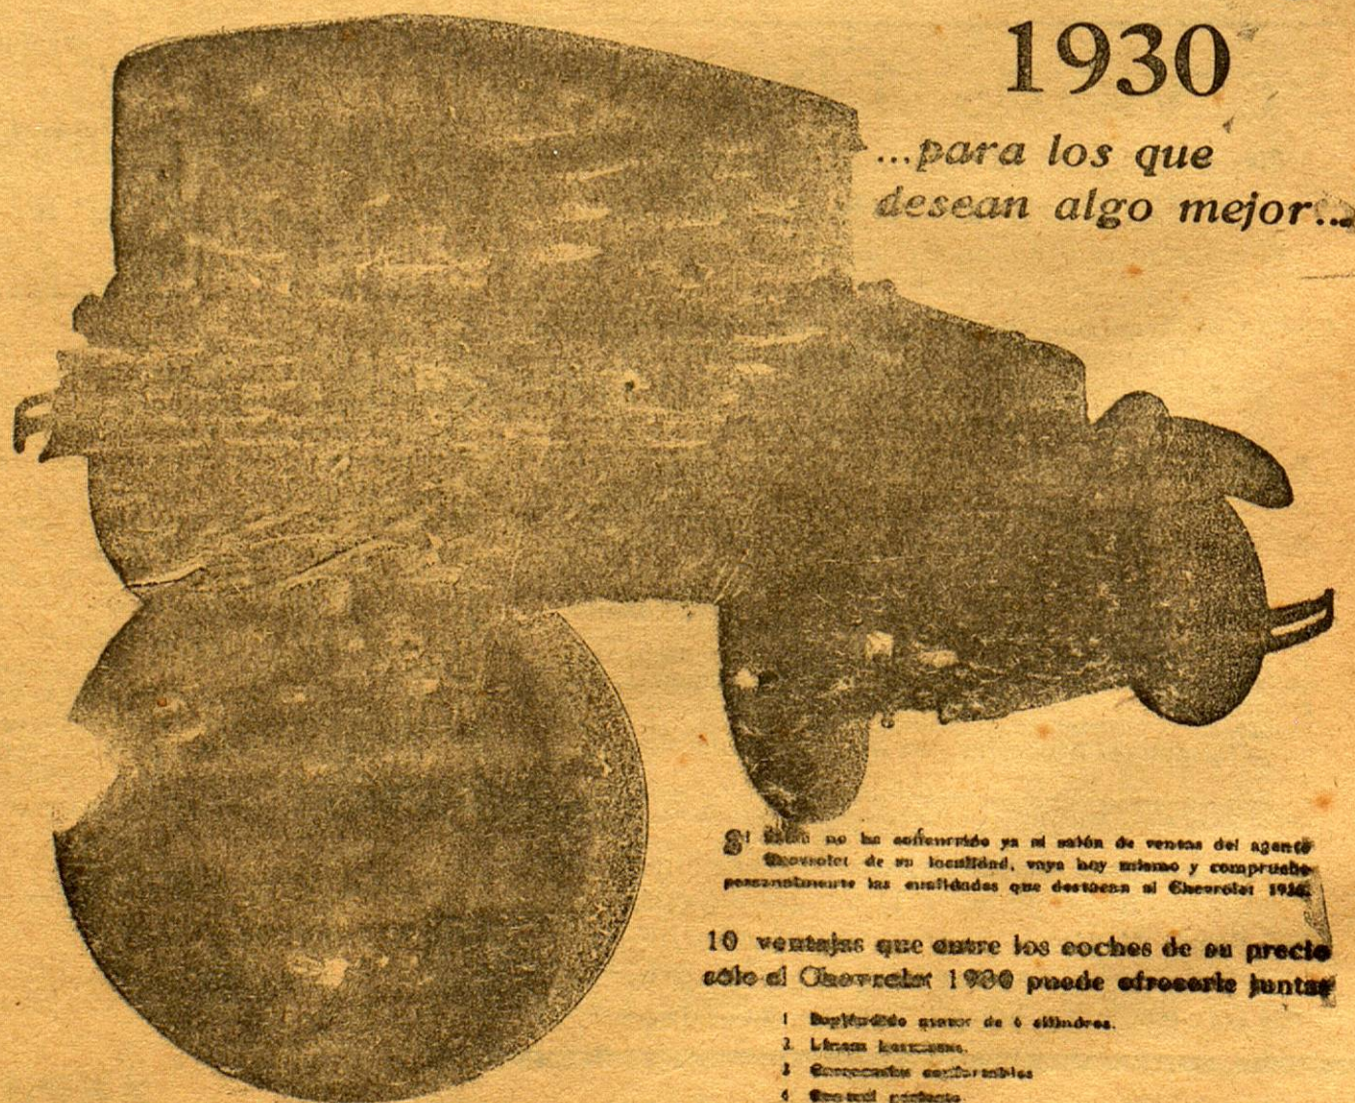

CHEVROLET 6 1930

...para los que desean algo mejor...

Si usted no ha confiado ya ni en el nombre ni en el precio Chevrolet de su localidad, vaya hoy mismo y compruebe personalmente las unidades que destacan al Chevrolet 1930.

10 ventajas que entre los coches de su precio sólo el Chevrolet 1930 puede ofrecerle juntas:

1. Seguridad gracias a 6 cilindros.
2. Líneas hermosas.
3. Carrocerías chapadas.
4. Excelente potencia.
5. Plegue y velocidad.
6. Suave y silencioso andar.
7. Seguridad.
8. Economía.
9. Características de coche grande.
10. Producto de la General Motors Argentina.

Precios desde $ 2.360 hasta $ 3.225 sin. Buenos Aires.

Agentes en Posadas: Sánchez y Prats

PRODUCTO DE LA GENERAL MOTORS ARGENTINA

Los buenos alumnos

Escuela Normal Nacional Mixta
Nómina de Alumnos eximidos a rendir exámenes de fin de curso

Primer Grado: Hermenegilda Berríos, Elena G. Esquivel, María A. Gutiérrez, Ana Lerdo de Tejada.
Segundo año normal: Sara Bianchi, María Concepción Fernández dos Santos.

Tercer año normal: Berta Herms.

Cuarto año normal: Nelly Acardi Zolezzi, Juan B. Amores, Mario S. Arcechea, Delia Enrique Bianchi, Nilda María Franco, Agueda Aparicia Frutos, María Eustacia Hermda, Dora Lelia Toledo.

Posadas, Noviembre de 1930
Hugo R. Vinas secretario

VIDA SOCIAL

Enlace

El día 6 del mes próximo será consagrado el enlace de la agraciada señorita María Pazina Peralta con el estimado joven Roberto Romero.

Kermesse

Con bastante buen éxito, se realizó la kermesse en la Plaza 9 de Julio a beneficio de la Biblioteca Popular. Se ha solicitado una prórroga que tenemos entendido se concedida para continuar la kermesse en las noches del próximo jueves sábado y domingo con objeto de terminar con la rifa de los artículos de bazar.

Inauguración del Quinto Fraguero

Con las lecciones de biografía realizadas en las noches del sábado y domingo, quedó inaugurado el Cine Quinto Fraguero.