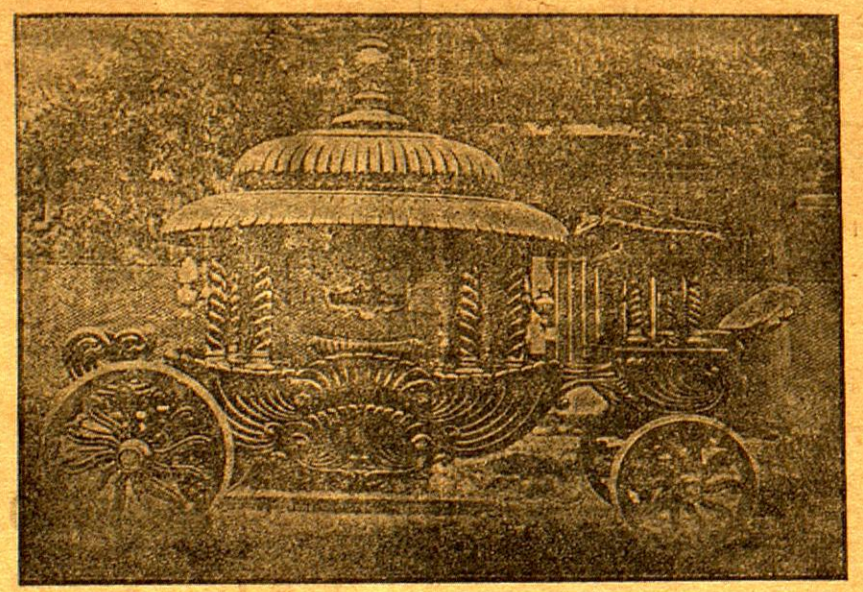

POMPAS FÚNEBRES DE ANDRES CARABALLO & Cia.
Calle San Martín 555   Teléfono 530

POR RECIENTES MEJORAS, esta casa se encuentra en condiciones de ofrecer cualquier servicio, por modesto que sea, con el 25 por ciento de descuento en los precios, que ofrezca otra casa.

CONSULTEN PRECIOS y ahorrarán dinero y serán servidos con elementos nuevos y de mucha presencia, recién recibidos y todos de bronce eléctrico, y no estarán obligados a lucir una sola clase de ornamentación, vieja y fuera de estética, tanto el que paga poco como el que para mucho.

Tenemos una gran variedad de coches fúnebres, blancos y negros, para solteros y casados, tirados con buenos caballos.

Así como los atáúdes fabricados con gusto y buenas esculturas y bien lustrados por los mismos dueños, que le ce veinte años trabajan en esta capital, con esmerada atención y tratan como acostumbra esta casa.

Todo lo que ofertamos está a la vista del cliente

Andrés Caraballo & Cia.

San Martín 555   Teléfono 530

Material digitalizado con fines educativos, culturales y de investigación, en el marco del "Concurso de subsidios para proyectos de preservación documental 2016" del CEHIPE.

MISIONES PROVINCIA
PARQUE DEL CONOCIMIENTO
BIBLIOTECA PUBLICA DE LAS MISIONES